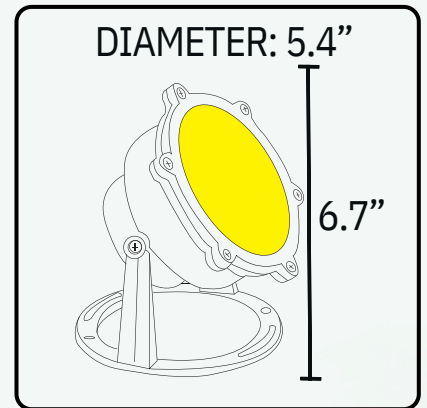

20 FT. WIRE